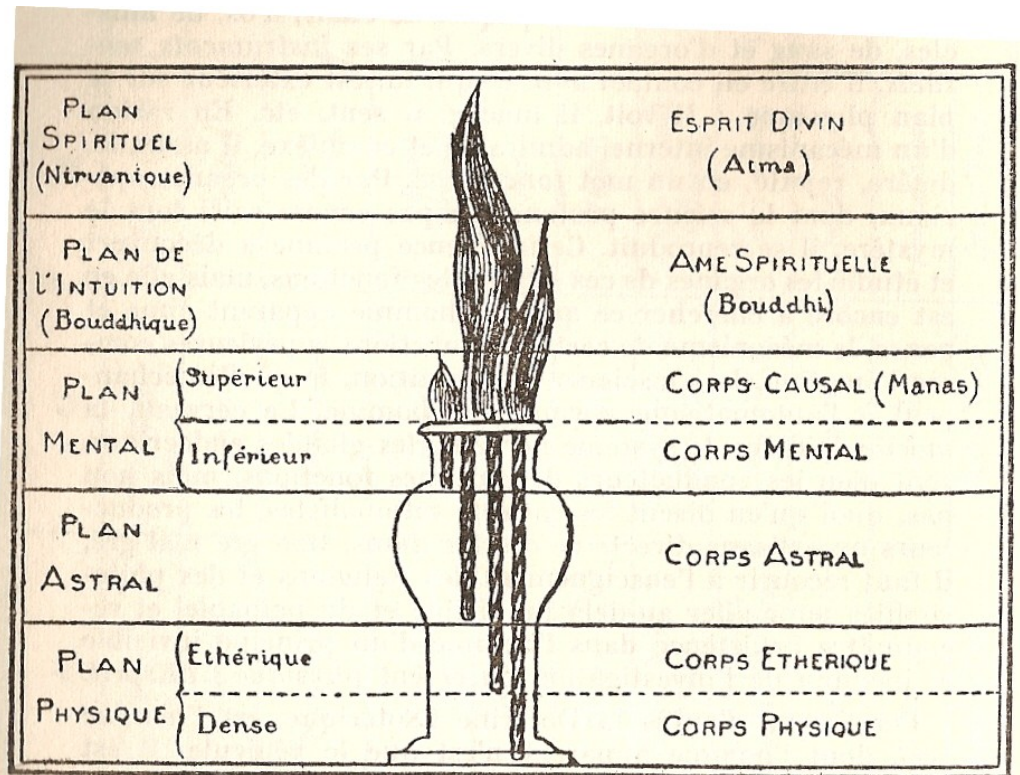

# Analogie Homme / Bougie

ÂME : LA FLAMME

AURA : LE HALO

MENTAL : LA MECHE

ENERGIE : LA CHALEUR

FREQUENCE : LA VARIATION LUMIERE

LE CORPS : LA CIRE

Fig. 6. — La Flamme à trois langues et les quatre mèches. Symbole de la Constitution occulte de l'Homme d'après les *Stances de Dzyan*.