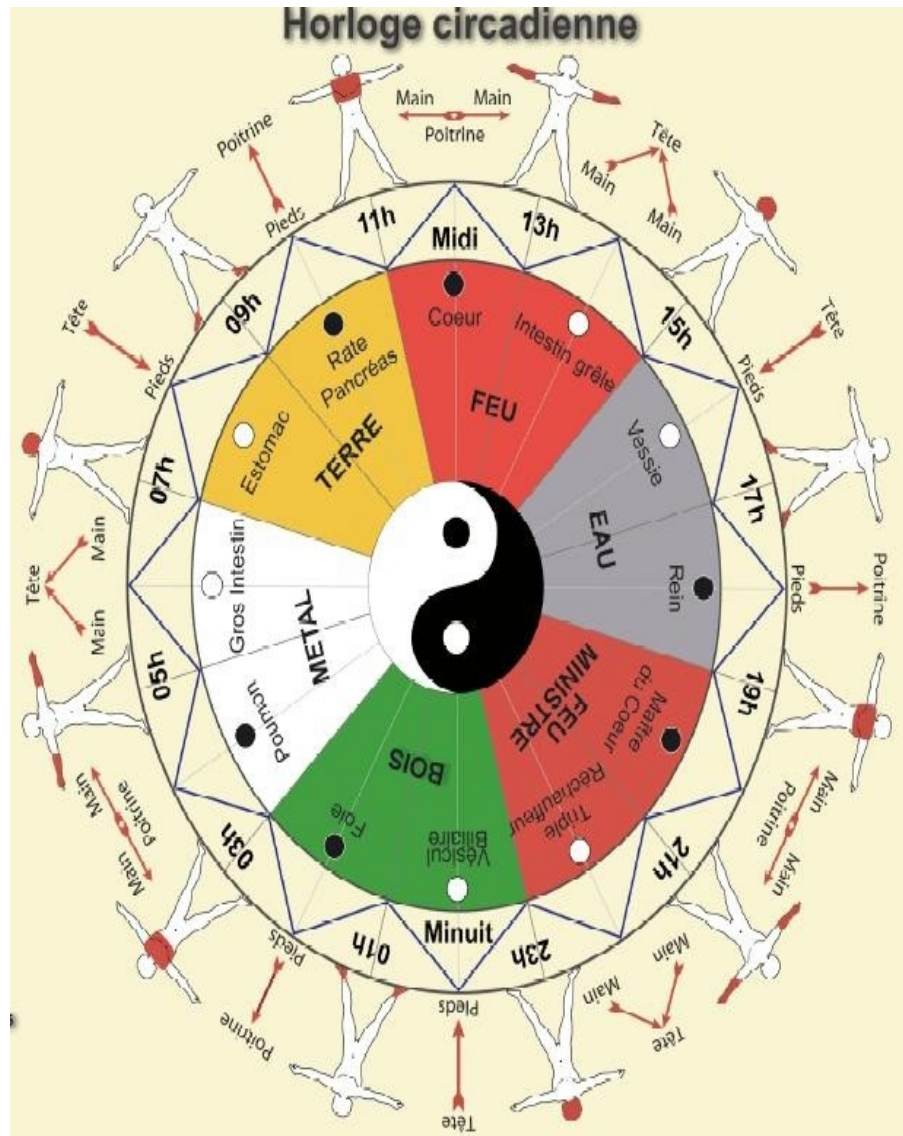

## Thorax

---

**Système rythmique**

# la Bioénergétique :

# Résonance de Schumann

En 1957, le Pr.O.W.Schumann (Université Munich) découvre les Ondes Transversales Magnétiques Terrestres aujourd'hui connues sous le nom d'Ondes de Schumann ou **Résonance de Schumann**. Il s'agit d'un phénomène atmosphérique naturel et permanent qui se propage autour de la Terre sous la forme d'une Onde Radioélectrique participant à la **régulation de notre horloge interne**. On sait maintenant qu'il y a une relation harmonique entre la Terre et notre corps-esprit, agissant sur les schémas Sommeil/Rêve/Éveil/Sécrétion Hormonale. Le champ isoélectrique de basse fréquence de la Terre, le champ magnétique terrestre et le Champ électrostatique de notre corps sont étroitement entrelacés. Ainsi, nos rythmes internes interagissent avec les rythmes externes influençant ainsi notre équilibre, la santé, la concentration mentale, régulant nos horloges internes et cette vibration naturelle n'est pas une valeur fixe mais fluctue en fonction de la situation géographique, de la foudre, des éruptions solaires, de l'ionisation atmosphérique et des cycles diurnes.

# Horloge Circadienne

Tous les méridiens fonctionnent avec un cycle circadien de 24 heures, divisée en 12 intervalles de deux heures, durant lesquels, un organe, ou un viscère lié au méridien est en pleine activité par effet d'osmose d'énergie de lymphe et de sang.