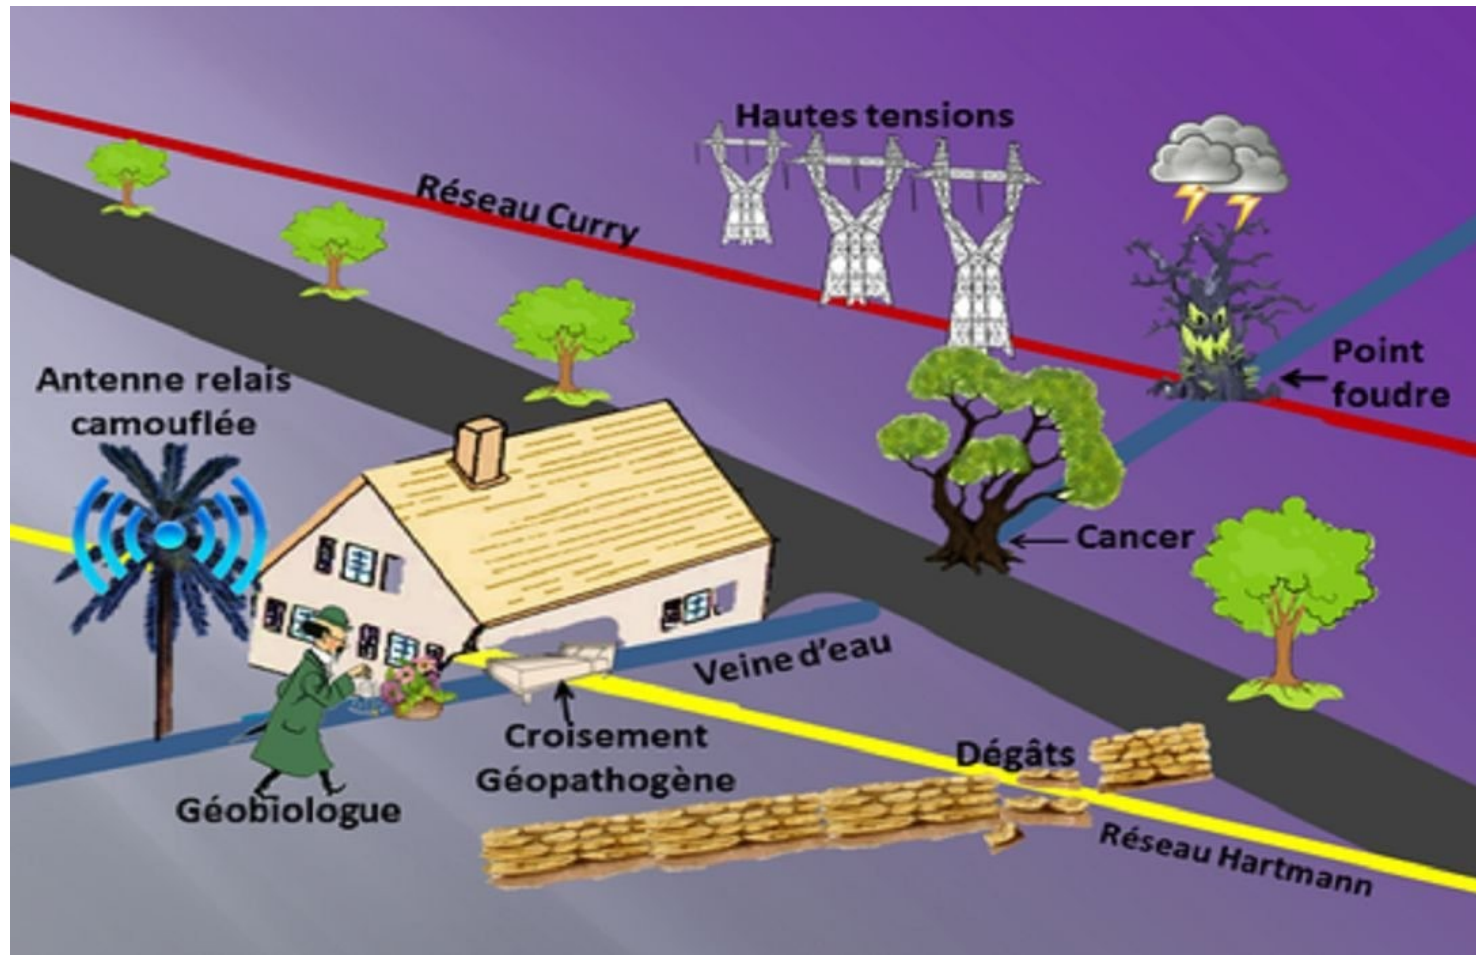

L'Habitat :